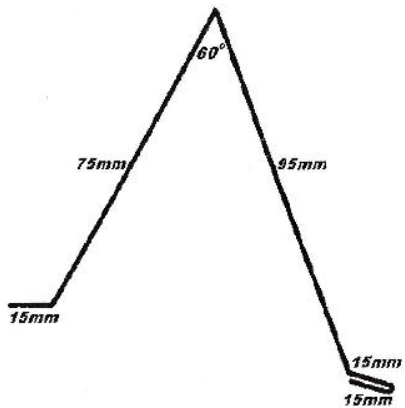

ACCESORII ACOPERIS

**DOLIE**

**L=2000**

**GLAF**

**L=2000**

**ŞORT**

**L=2000**

# OPRITOR DE ZĂPADĂ

**L=2000**

**BORDURA FRONTON**

**L=2000**