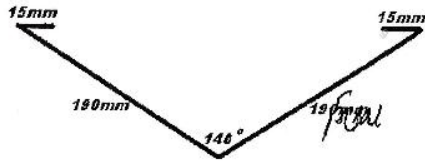

ACCESORII ACOPERIS

**DOLIE**

**L=2000**

**GLAF**

**L=2000**

**ŞORT**

**L=2000**

# OPRITOR DE ZĂPADĂ

**L=2000**

**BORDURA FRONTON**

**L=2000**