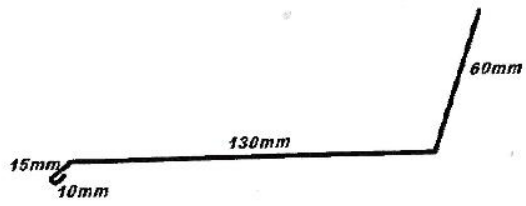

ACCESORII ACOPERIS

**DOLIE**

**L=2000**

**GLAF**

**L=2000**

**ŞORT**

**L=2000**

# OPRITOR DE ZĂPADĂ

**L=2000**

**BORDURA FRONTON**

**L=2000**