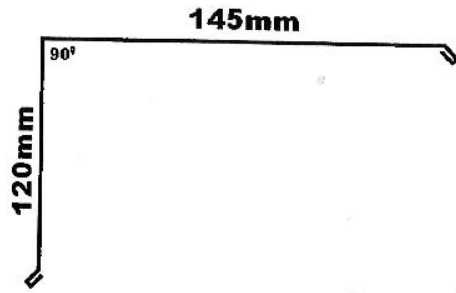

ACCESORII ACOPERIS

**DOLIE**

**L=2000**

**GLAF**

**L=2000**

**ŞORT**

**L=2000**

# OPRITOR DE ZĂPADĂ

**L=2000**

**BORDURA FRONTON**

**L=2000**