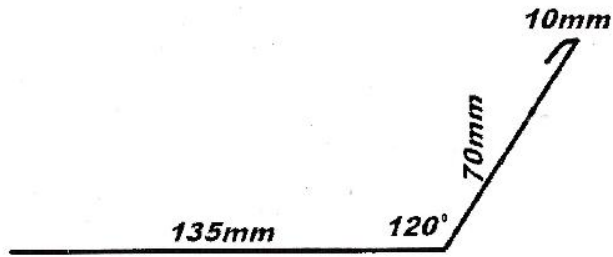

ACCESORII ACOPERIS

**DOLIE**

**L=2000**

**GLAF**

**L=2000**

**ŞORT**

**L=2000**

# OPRITOR DE ZĂPADĂ

**L=2000**

**BORDURA FRONTON**

**L=2000**