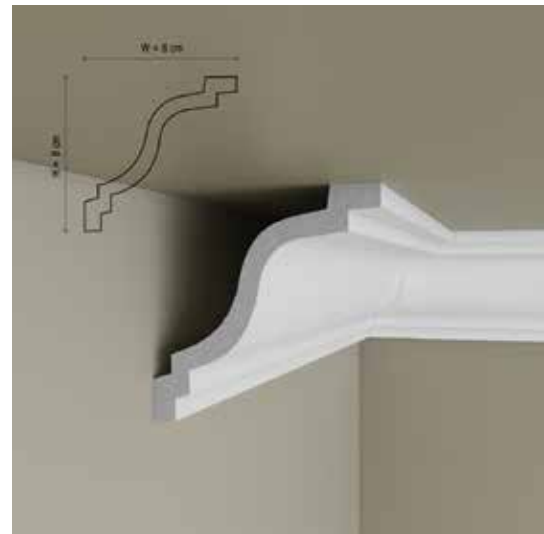

## Colecția polimer rigid - plinte

S24: 14.8 x 1.4 cm (H x W)

S25: 16 x 1.5 cm (H x W)

S26: 17.5 x 1.8 cm (H x W)

S27: 20 x 1.8 cm (H x W)

## Colecția polimer rigid - cornișe

C12: 5 x 7 cm (H x W)

C13: 6.5 x 5.7 cm (H x W)

C14: 7.8 x 8.4 cm (H x W)

C15: 8 x 8 cm (H x W)

## Colecția polimer rigid - cornișe

C16: 8.7 x 8.7 cm (H x W)

C17: 9.3 x 9.5 cm (H x W)

C18: 11 x 12.4 cm (H x W)

### Adeziv de lipire Fixx&Go

Adezivul de lipire Fixx&Go se folosește pentru montarea elementelor decorative de interior pe suprafața peretelui sau a tavanului. Adezivul se aplică pe spatele fiecărui profil și are o putere mare de lipire. După ce se întărește, Fixx&Go devine rezistent la apă, ceea ce permite aplicarea profilelor decorative în spații umede. Disponibil la tub de 300 mililitri, adezivul lipește aproximativ 7 – 8 metri liniari de element decorativ, în funcție de dimensiunile secționale ale produsului.