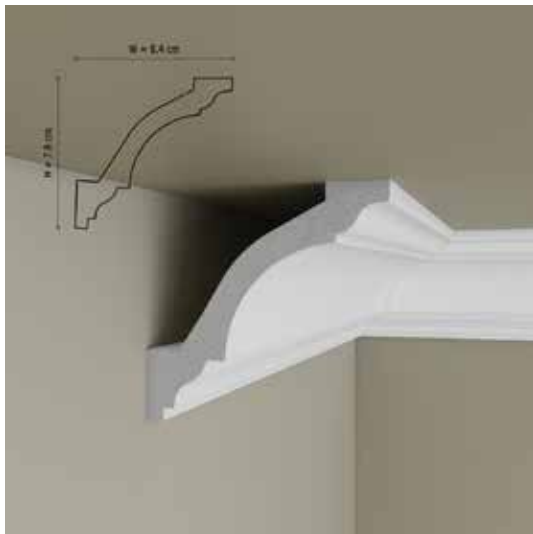

C14: 7.8 x 8.4 cm (H x W)