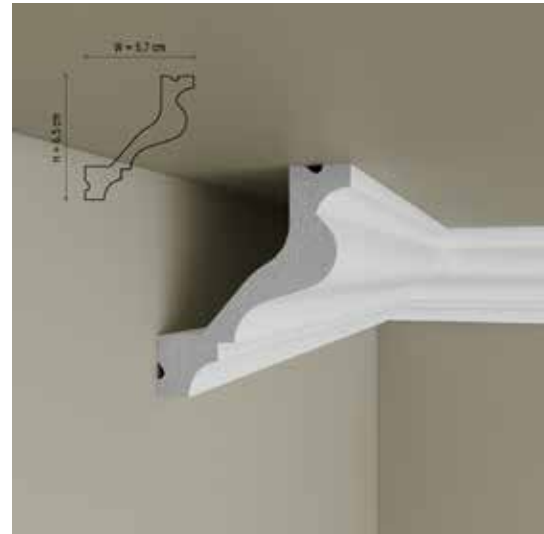

## Colecția polimer rigid - plinte

S20: 11.9 x 1.8 cm (H x W)

S21: 12 x 2.5 cm (H x W)

S22: 12 x 1.8 cm (H x W)

S23: 13 x 1.2 cm (H x W)

## Colecția polimer rigid - plinte

S24: 14.8 x 1.4 cm (H x W)

S25: 16 x 1.5 cm (H x W)

S26: 17.5 x 1.8 cm (H x W)

S27: 20 x 1.8 cm (H x W)

## Colecția polimer rigid - cornișe

C12: 5 x 7 cm (H x W)

C13: 6.5 x 5.7 cm (H x W)

C14: 7.8 x 8.4 cm (H x W)

C15: 8 x 8 cm (H x W)

### Adeziv de lipire Fixx&Go

Adezivul de lipire Fixx&Go se folosește pentru montarea elementelor decorative de interior pe suprafața peretelui sau a tavanului. Adezivul se aplică pe spatele fiecărui profil și are o putere mare de lipire. După ce se întărește, Fixx&Go devine rezistent la apă, ceea ce permite aplicarea profilelor decorative în spații umede. Disponibil la tub de 300 mililitri, adezivul lipește aproximativ 7 – 8 metri liniari de element decorativ, în funcție de dimensiunile secționale ale produsului.