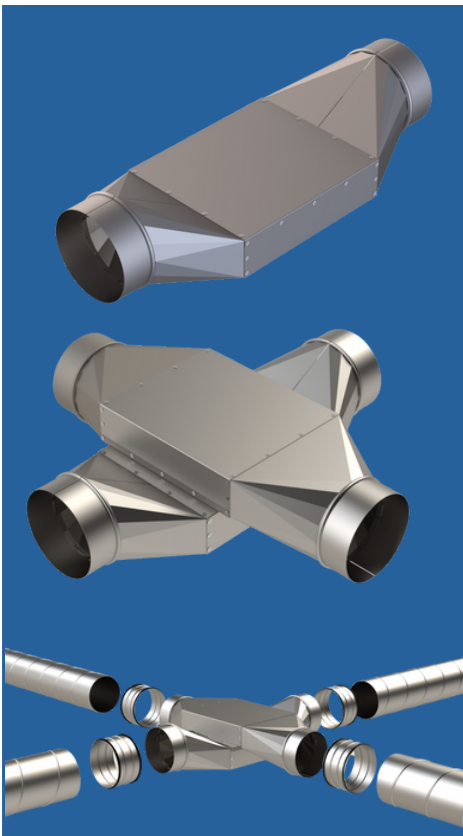

TES-DUCT CROSS

TES Item Number	Product Name
10000125	TES-DUCT CROSS Ø125
10000160	TES-DUCT CROSS Ø160