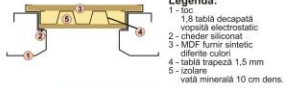

FURNIR SINTETIC

Legenda:

Cluj-Napoca
Producție: str. Traian. 44-46
Tel./Fax 0264-434.370
Showroom: str. B-dul 21 Dec. 152
0264-460.816

kumkalesrl@yahoo.com
www.usi-kale.ro

vânzari
en-gros:
0744-343.357
0756-460.674

Viziunea incepe la intrare!